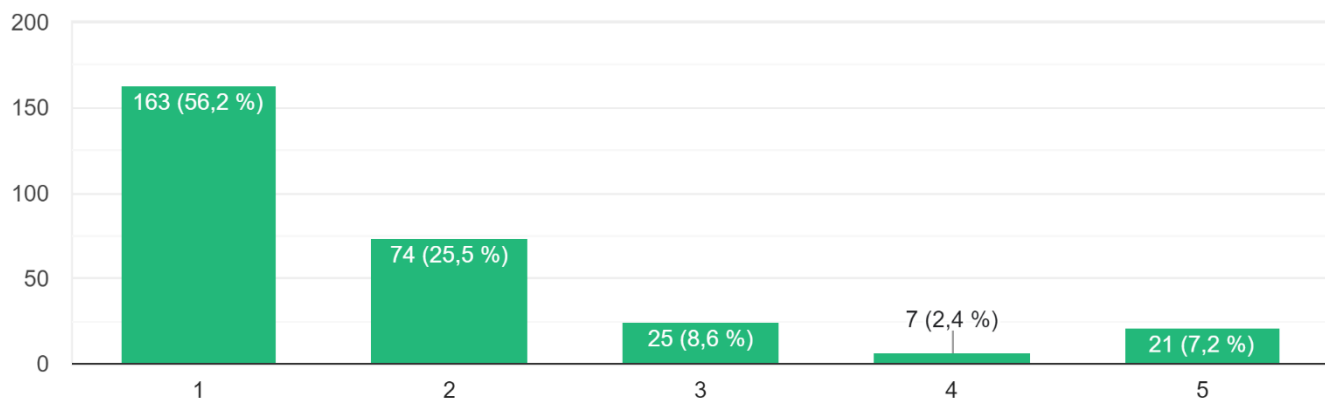

Jak jste spokojeni s fungováním vedení školy (známkou jako ve škole)

290 odpovědí